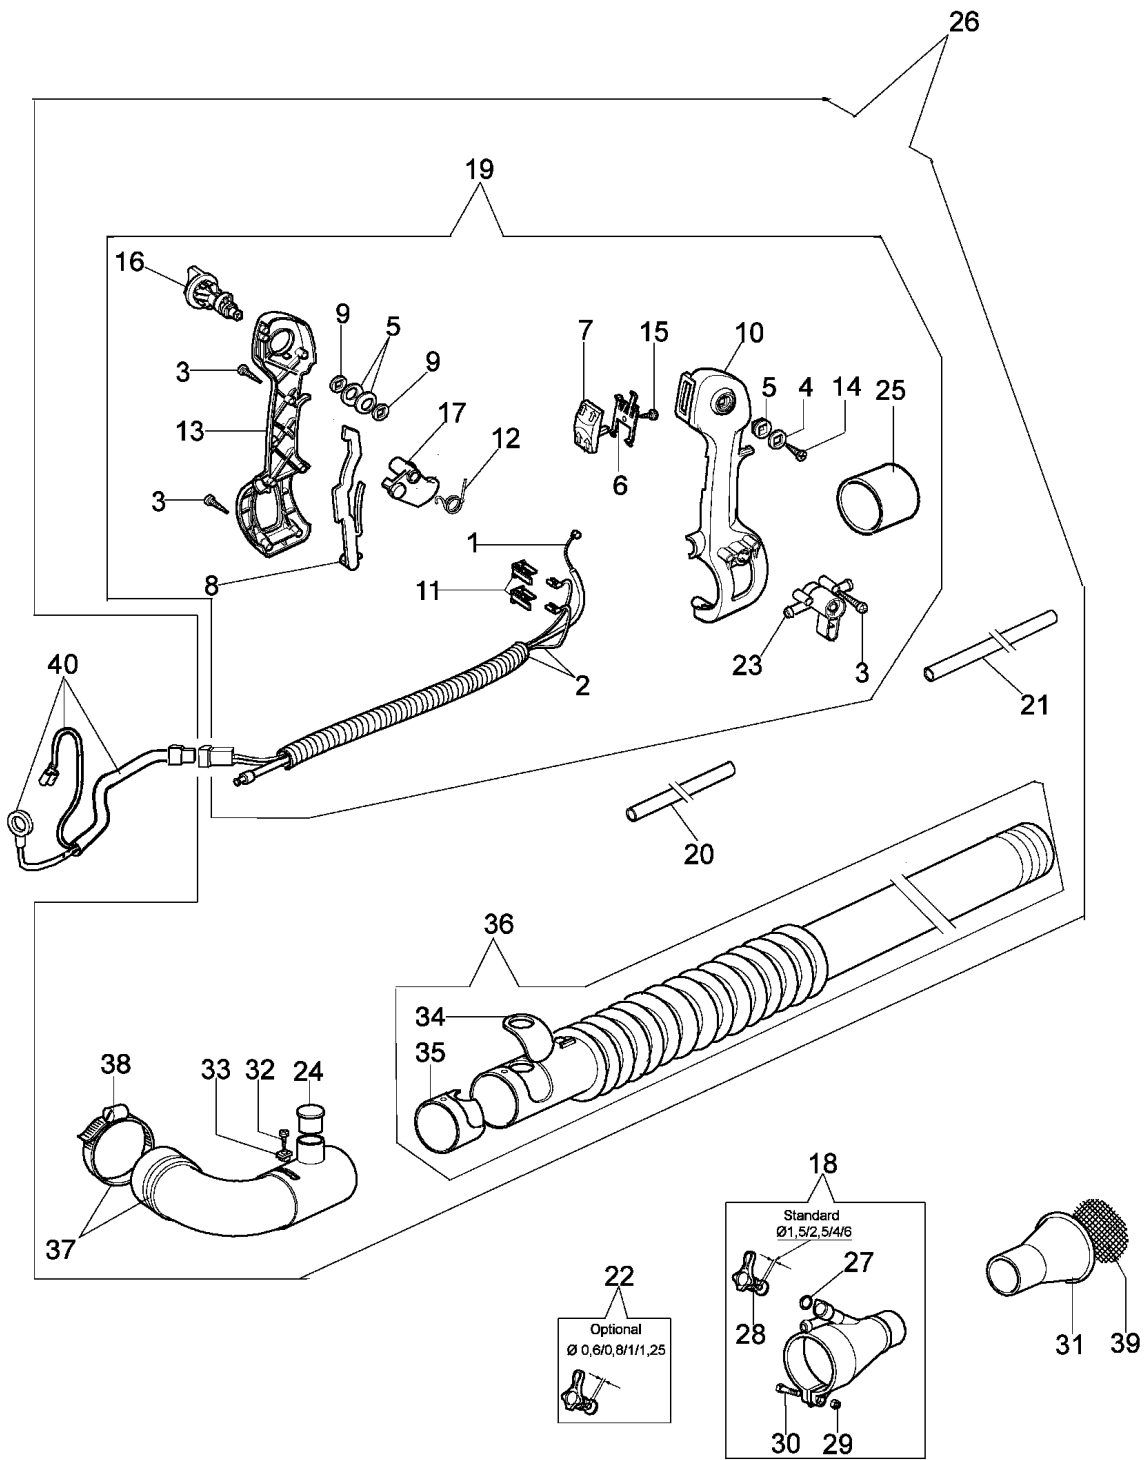

Illustration Abschussrohr

Illustration Abschussrohr

Bild Nr.	St.- Zahl	Teile Nr.	Beschreibung
1	1	365200166	Gaskabel
2	1	365200189	Kabel
3	9	3960067	Schraube
4	1	56520068	Scheibe
5	3	56520065	Flansch
6	1	61040053	Blech
7	1	61040051	Kombischieber
8	1	56520062	Hebel
9	2	3057007	Feder
10	1	365200169C	Handgriff
11	1	61040054	Blech
12	1	56520081	Feder
13	1	365200170B	Handgriff
14	1	3960091	Schraube
15	1	3960061	Schraube
16	1	56520064	Grenzschalter
17	1	56520061	Gashebel
18	1	365200038	Diffusor
19	1	365200174BR	Handgriff
20	1	365000023	Rohr
21	1	365100015	Rohr
22	1	365100086R	Hahn
23	1	56020076B	Hahn
24	1	365000012	Stopfen
25	1	365200167	Anpassungsglied
26	1	365200173A	Rohr
27	1	008200281	O-ring
28	1	365100018	Hahn
29	1	028200069	Mutter
30	1	3801004	Schraube
31	1	365100001	Laufergehause
32	1	011500131	Schraube
33	1	365100071	Distanzstuck
34	1	365200104	Dichtung
35	1	365200092	Kappe
36	1	365200115R	Spray rod
37	1	365200160	Knie/schelle
38	1	3059014	Schelle
39	1	365100010	Abweiser
40	1	365200188	Kabel